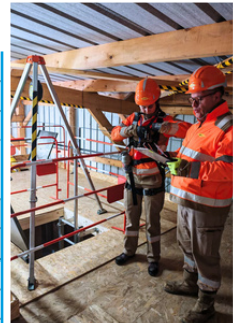

Plateau Technique
CACES® R486
Notre partenaire :
Arnal Location à FIGEAC

Préparation à l'Habilitation Electrique :
 ● TC2 - Initial (BT) B1V, B2V, BR, BC (3j) / H1V, H2V, HC (1j) ...
 ● TC1 - Init / Rec B0, BS, BE manœuvres ...
 ● TC2 - Recyclage BT (1,5 j)+ HT (0,5 j)