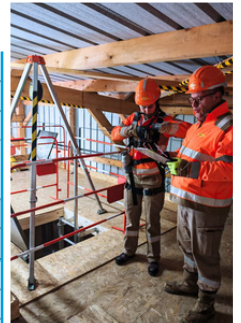

Plateau Technique
CACES® R486
Notre partenaire :
Arnal Location à FIGEAC

Préparation à l'Habilitation Electrique :
 ● TC2 - Initial (BT) B1V, B2V, BR, BC (3j) / H1V, H2V, HC (1j) ...
 ● TC1 - Init / Rec B0, BS, BE manœuvres ...
 ● TC2 - Recyclage BT (1,5 j)+ HT (0,5 j)